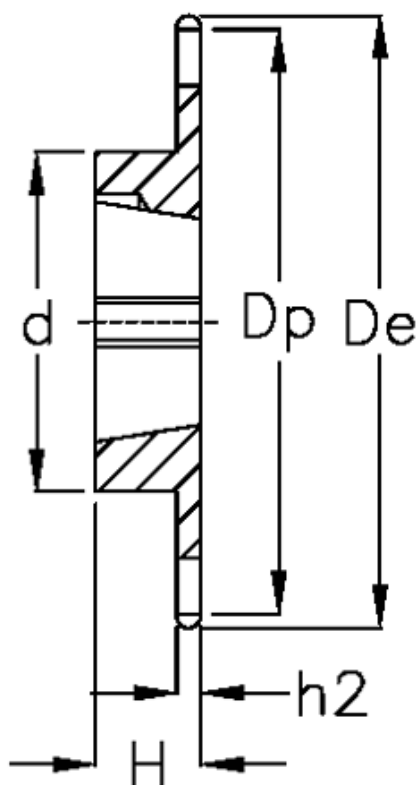

Varenummer: 616031006021
Beskrivelse: Bøsningshjul 10 B-1 Z=21 simplex
for bøsning 1610

Mål

Antal tænder	= 21
C	= 1.6
d	= 76
De	= 113.4
Dp	= 106.52
For bøsning	= 1610
For kædebetegnelse	= 10 B-1
For kæde størrelse	= 5/8" x 3/8"

H	= 25
h1	= 9.1
Materiale	= Stål